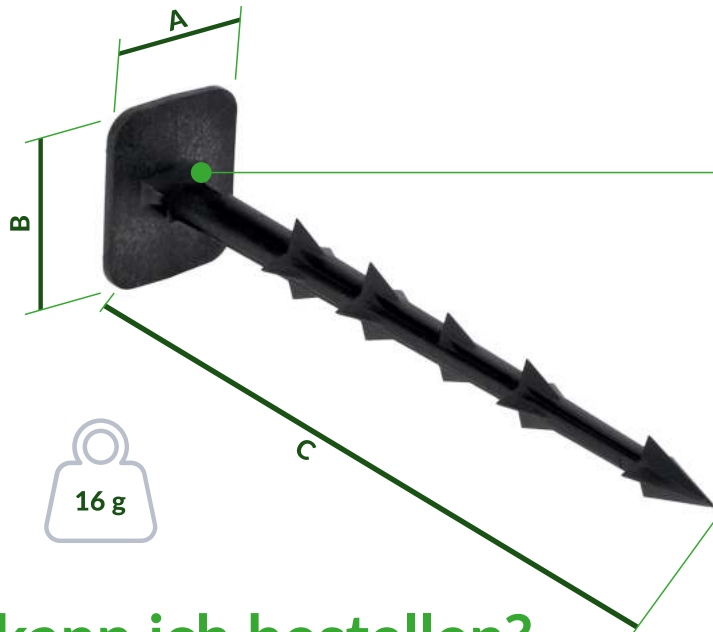

Jedes Produkt ist mit einem EAN-Strichcode gekennzeichnet

Breiter Kopf

G-Pin 20 RecBord

G-PIN 20 ist ein Produkt zur Befestigung von Agrotexilien am Boden.

Technische Daten:

A	40 mm
B	50 mm
B	200 mm
Gewicht:	16 g