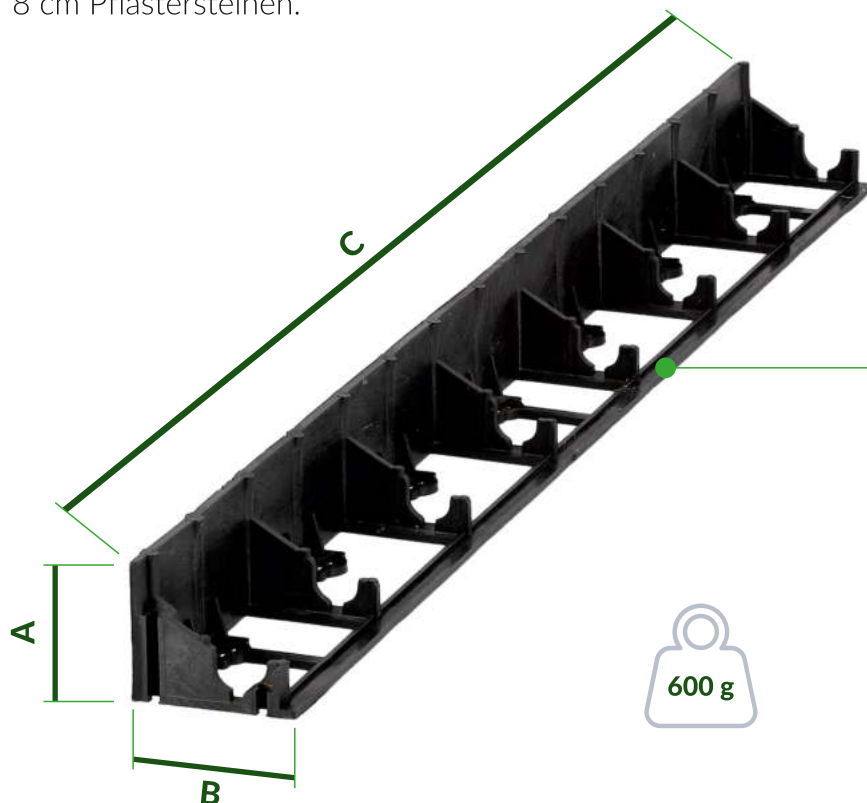

Jedes Produkt ist mit einem EAN-Strichcode gekennzeichnet

Praktische Anwendung

**Langlebiger
Schieber**

RecBord 58 mm Einfassung

Die Garteneinfassung RecBord 58 mm eignet sich hervorragend zum Abstecken von Wegen, zum Abgrenzen von Rasenflächen, als Pflege- oder Zierband, als Randstein neben 6 cm Pflastersteinen, 6/7 cm Granitblöcken, neben 6 cm Rasengittersteinen, neben 6 cm Gehwegplatten, neben Sand- und Kiesflächen.

[Satz 1]	32 m. RecBord 58 mm	140 x B-PIN 24 cm
[Satz 2]	40 m. RecBord 58 mm	160 x B-PIN 24 cm

Jedes Produkt ist mit einem EAN-Strichcode gekennzeichnet

Äußerst
flexibel

Langlebig
und robust

RecBord 78 mm Einfassung

Die Garteneinfassung RecBord 78 mm eignet sich perfekt zum Trennen von: Gras, Rinde, Stein, 8 cm Pflastersteinen.

Technische Daten:

A	78 mm
B	89 mm
C	1000 mm
Gewicht:	600 g

Wie kann ich bestellen?

	[1x]	[4x]	[576x]
	78 mm	78 mm	2340 mm
	89 mm	178 mm	1200 mm
	1000 mm	1000 mm	1000 mm
	600 g	2400 g	380 kg