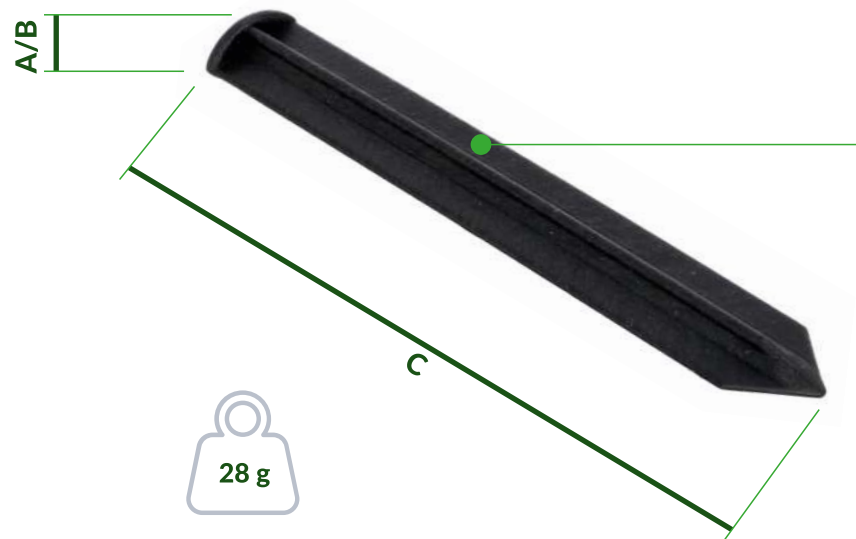

Wie kann ich bestellen?

	[1x]		[25x]		[50x]
 50 mm		 480 mm		 450 mm	
 40 mm		 250 mm		 450 mm	
 200 mm		 60 mm		 60 mm	
 19 g		 530 g		 1000 g	
	[100x]		[800x]		[11200x]
 500 mm		 400 mm		 2150 mm	
 500 mm		 1050 mm		 800 mm	
 60 mm		 270 mm		 1000 mm	
 1950 g		 16 kg		 260 kg	

Jedes Produkt ist mit einem EAN-Strichcode gekennzeichnet

Scharfe
Spitze

B-Pin 24 RecBord

Der B-PIN 24 Anker ist ein Produkt, das für die Befestigung von RecBord 45/58/78 mm Garteneinfassungen entwickelt wurde.

Technische Daten:

A	10 mm
B	15 mm
C	240 mm
Gewicht:	28 g

Wie kann ich bestellen?

 [1x]	 [10x]	 [500x]
 10 mm	 480 mm	 450 mm
 15 mm	 250 mm	 450 mm
 240 mm	 60 mm	 60 mm
 28 g	 700 g	 1400 g

 1950 mm
 800 mm
 1200 mm
 700 kg