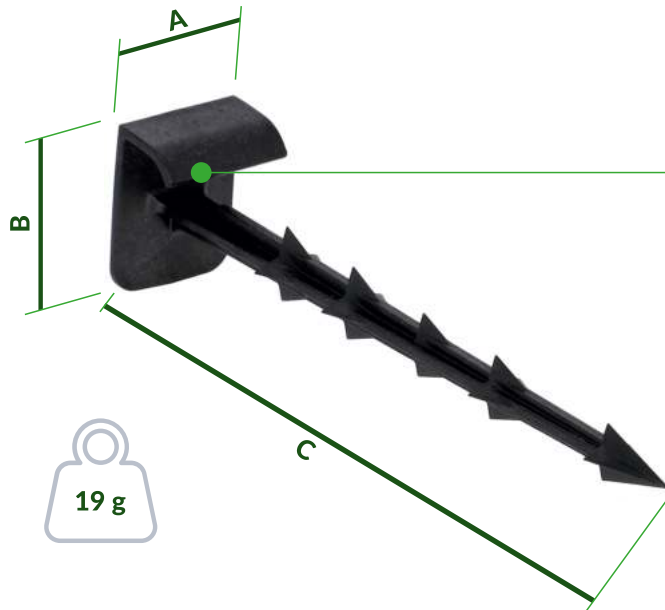

Jedes Produkt ist mit einem EAN-Strichcode gekennzeichnet

**Solider
Haken**

**Zusätzliche
Verzweigungen**

W-Pin 16 RecBord

W-PIN 16 ist ein Produkt zur Befestigung von Schläuchen/Tropfleitungen am Boden.

Technische Daten:

A	40 mm
B	50 mm
C	160 mm
Gewicht:	17 g

Wie kann ich bestellen?

	[1x]		[25x]		[50x]
 50 mm		 480 mm		 450 mm	
 40 mm		 250 mm		 450 mm	
 160 mm		 60 mm		 60 mm	
 17 g		 475 g		 900 g	
	[100x]		[1000x]		[14000x]
 500 mm		 400 mm		 2150 mm	
 500 mm		 1050 mm		 800 mm	
 60 mm		 270 mm		 1000 mm	
 1750 g		 17 kg		 250 kg	

Jedes Produkt ist mit einem EAN-Strichcode gekennzeichnet

W-Pin 20 RecBord

W-PIN 16 ist ein Produkt zur Befestigung von Schläuchen/Tropfleitungen am Boden.

Technische Daten:

A	40 mm
B	50 mm
C	200 mm
Gewicht:	19 g