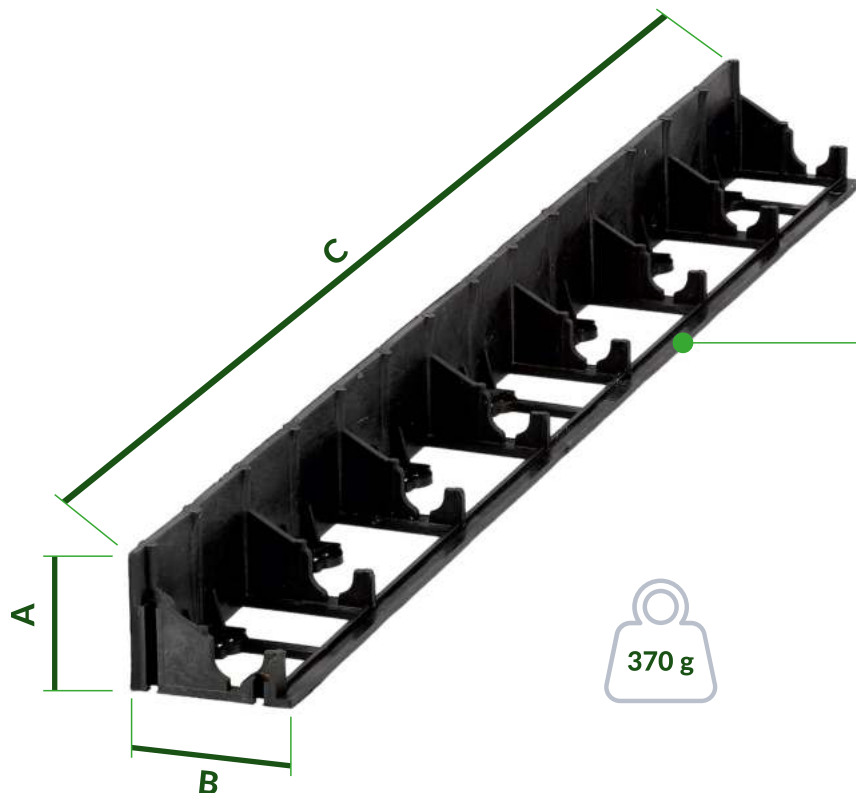

RecBord-Garteneinfassungen werden am häufigsten in Bereichen verwendet, in denen es notwendig ist, Gras von Splitt oder Rinde zu trennen, sowie für Betonflächen oder solche, die mit Pflastersteinen angelegt wurden. Es handelt sich um einzigartige Produkte, die sowohl praktische als auch dekorative Funktionen haben.

Dank ihrer hohen Flexibilität lassen sich mit ihnen leicht Bögen, Winkel, gerade Linien, jede Form und Figur schaffen und so den Garten Ihrer Träume gestalten.

RecBord 45 mm Einfassung

Die RecBord 45mm Garteneinfassung ist perfekt für die Abgrenzung von: Gras, Rinde, Steinen, 4cm dicken Pflastersteinen.