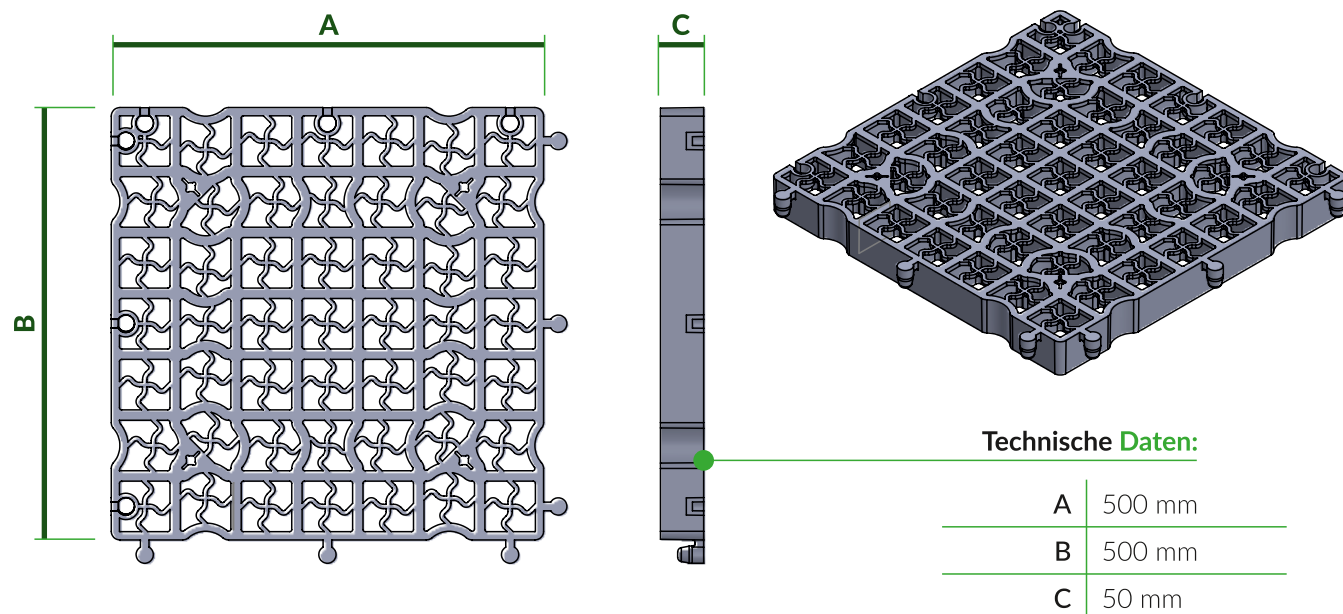

RecBord Rasen und Parkplatzgitter

Neu!

**Ab März 2023
im Handel**