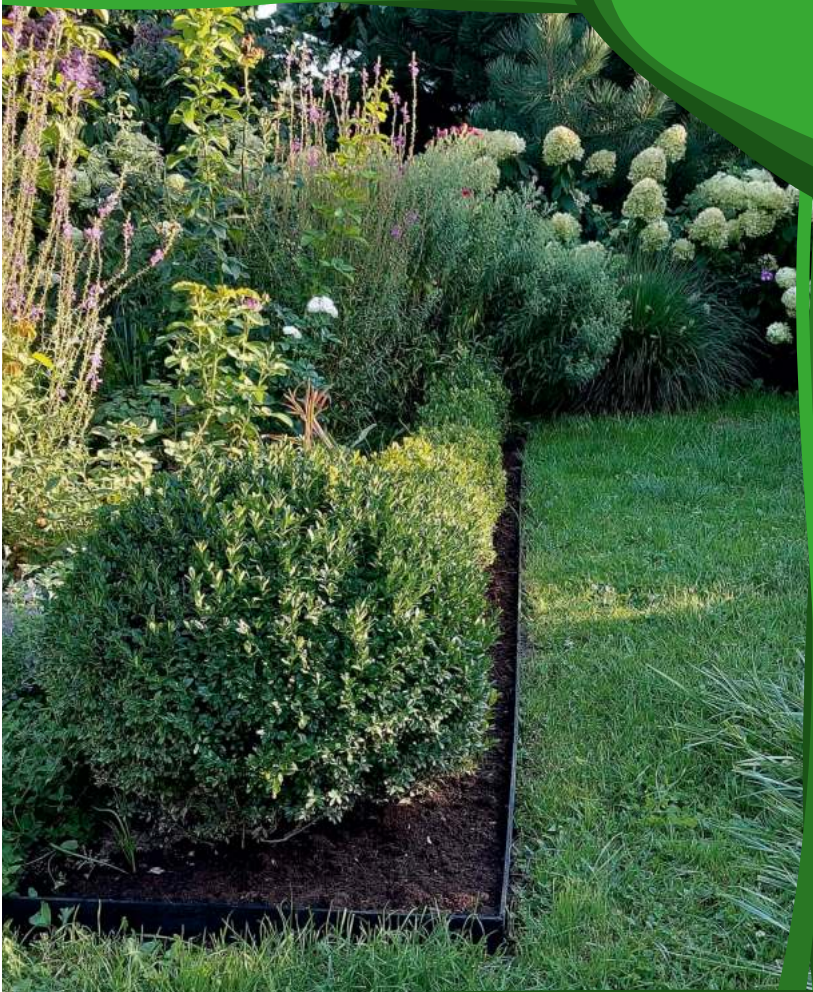

Jedes Produkt ist mit einem EAN-Strichcode gekennzeichnet

Breiter Kopf

G-Pin 20 RecBord

G-PIN 20 ist ein Produkt zur Befestigung von Agrotexilien am Boden.

Technische Daten:

A	40 mm
B	50 mm
B	200 mm
Gewicht:	16 g