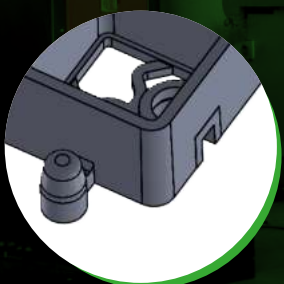

RecBord Rasen und Parkplatzgitter

Neu!

**Ab März 2023
im Handel**