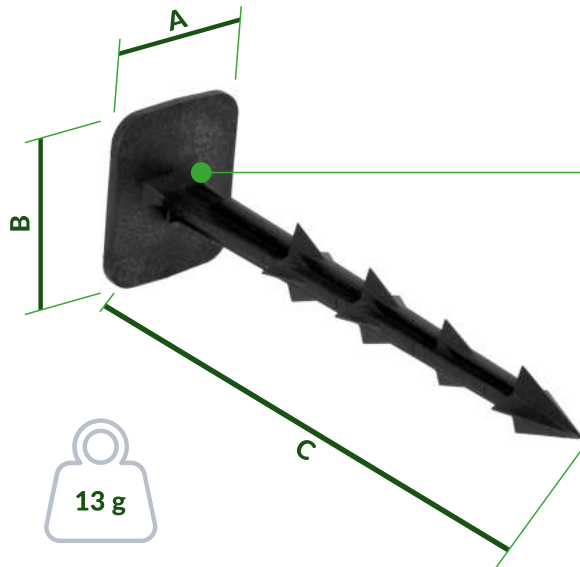

G-Pin 16 RecBord

G-PIN 16 ist ein Produkt, das für die Befestigung von Agrotexilien auf dem Boden entwickelt wurde.

Technische Daten:

A	40 mm
B	50 mm
C	160 mm
Gewicht:	13 g

Wie kann ich bestellen?

[1x]	[25x]	[50x]
28 mm 16 mm 160 mm 13 g	480 mm 250 mm 60 mm 350 g	450 mm 450 mm 60 mm 700 g
[100x]	[1300x]	[18200x]
500 mm 500 mm 60 mm 1350 g	400 mm 1050 mm 270 mm 17 kg	2150 mm 800 mm 1000 mm 250 kg

Jedes Produkt ist mit einem EAN-Strichcode gekennzeichnet