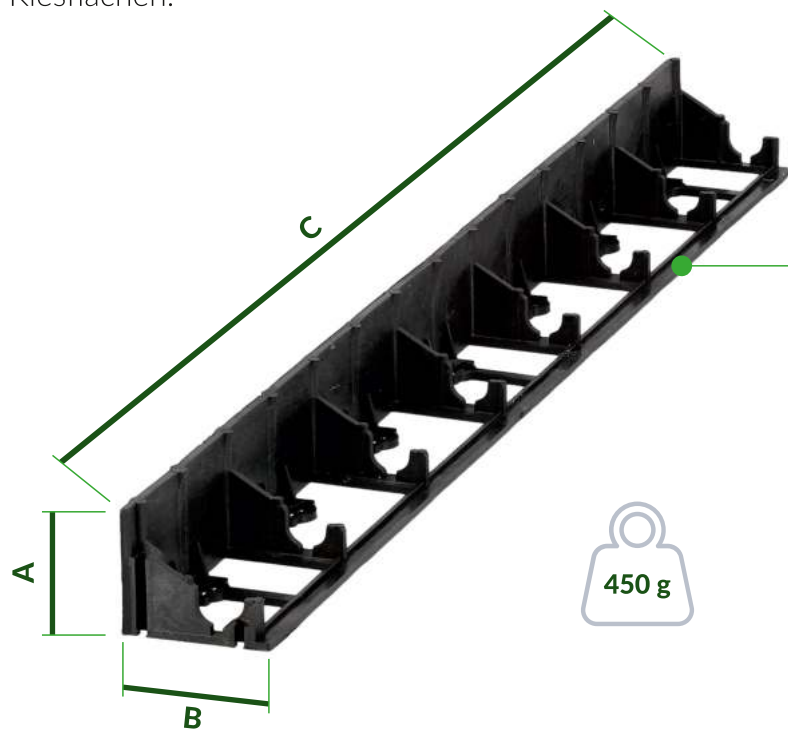

Technische Daten:

A	45 mm
B	75 mm
C	1000 mm
Gewicht:	370 g

Wie kann ich bestellen?

	[1x]	[4x]	[1092x]
	45 mm		2300 mm
	75 mm		1200 mm
	1000 mm		1000 mm
	370 g		425 kg

Beispielsätze

[Satz 1]	32 m. RecBord 45 mm	140 x B-PIN 24 cm
[Satz 2]	40 m. RecBord 45 mm	160 x B-PIN 24 cm
[Satz 3]	52 m. RecBord 45 mm	200 x B-PIN 24 cm

Jedes Produkt ist mit einem EAN-Strichcode gekennzeichnet

Praktische Anwendung

**Langlebiger
Schieber**

RecBord 58 mm Einfassung

Die Garteneinfassung RecBord 58 mm eignet sich hervorragend zum Abstecken von Wegen, zum Abgrenzen von Rasenflächen, als Pflege- oder Zierband, als Randstein neben 6 cm Pflastersteinen, 6/7 cm Granitblöcken, neben 6 cm Rasengittersteinen, neben 6 cm Gehwegplatten, neben Sand- und Kiesflächen.

[Satz 1]	32 m. RecBord 58 mm	140 x B-PIN 24 cm
[Satz 2]	40 m. RecBord 58 mm	160 x B-PIN 24 cm

Jedes Produkt ist mit einem EAN-Strichcode gekennzeichnet

Äußerst
flexibel

Langlebig
und robust

RecBord 78 mm Einfassung