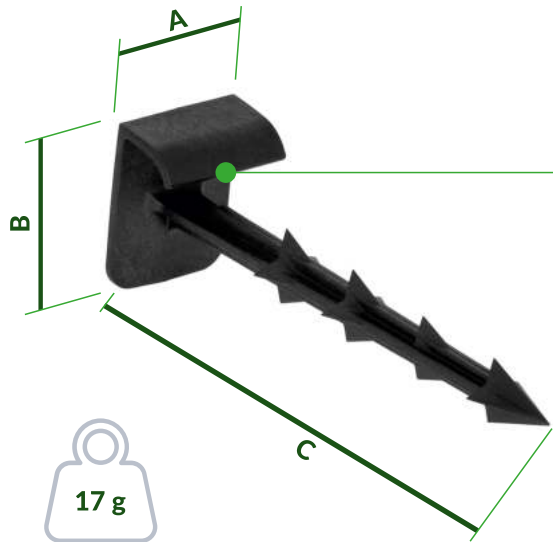

Jedes Produkt ist mit einem EAN-Strichcode gekennzeichnet

Breiter Kopf

G-Pin 20 RecBord

G-PIN 20 ist ein Produkt zur Befestigung von Agrotexilien am Boden.

Technische Daten:

A	40 mm
B	50 mm
B	200 mm
Gewicht:	16 g

Jedes Produkt ist mit einem EAN-Strichcode gekennzeichnet

**Solider
Haken**

**Zusätzliche
Verzweigungen**

W-Pin 16 RecBord

W-PIN 16 ist ein Produkt zur Befestigung von Schläuchen/Tropfleitungen am Boden.

Technische Daten: